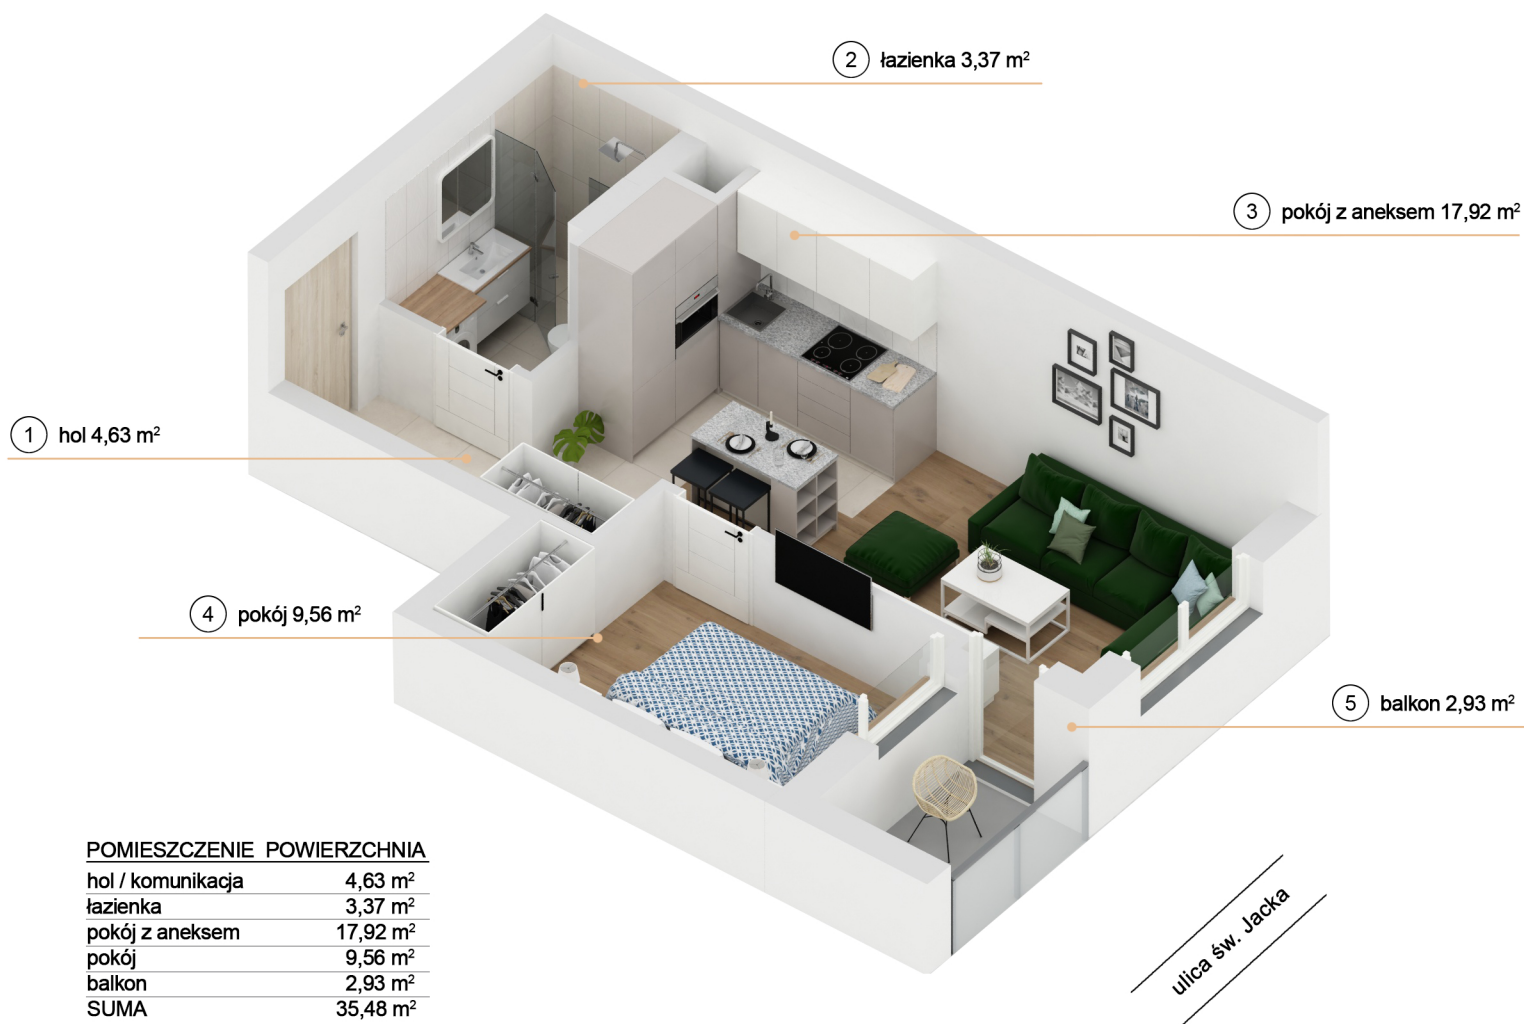

MIESZKANIE MB12
35,48 m²
2 pokoje
1 piętro

RZUT MIESZKANIA MB12

RZUT 1 PIĘTRA

POMIESZCZENIE POWIERZCHNIA

hol / komunikacja	4,63 m ²
łazienka	3,37 m ²
pokój z aneksem	17,92 m ²
pokój	9,56 m ²
balkon	2,93 m ²
SUMA	35,48 m ²