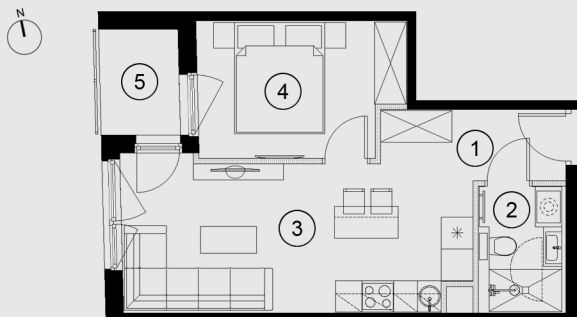

MIESZKANIE MB12
35,48 m²
2 pokoje
1 piętro

RZUT MIESZKANIA MB12

RZUT 1 PIĘTRA

POMIESZCZENIE POWIERZCHNIA

hol / komunikacja	4,63 m ²
łazienka	3,37 m ²
pokój z aneksem	17,92 m ²
pokój	9,56 m ²
balkon	2,93 m ²
SUMA	35,48 m ²